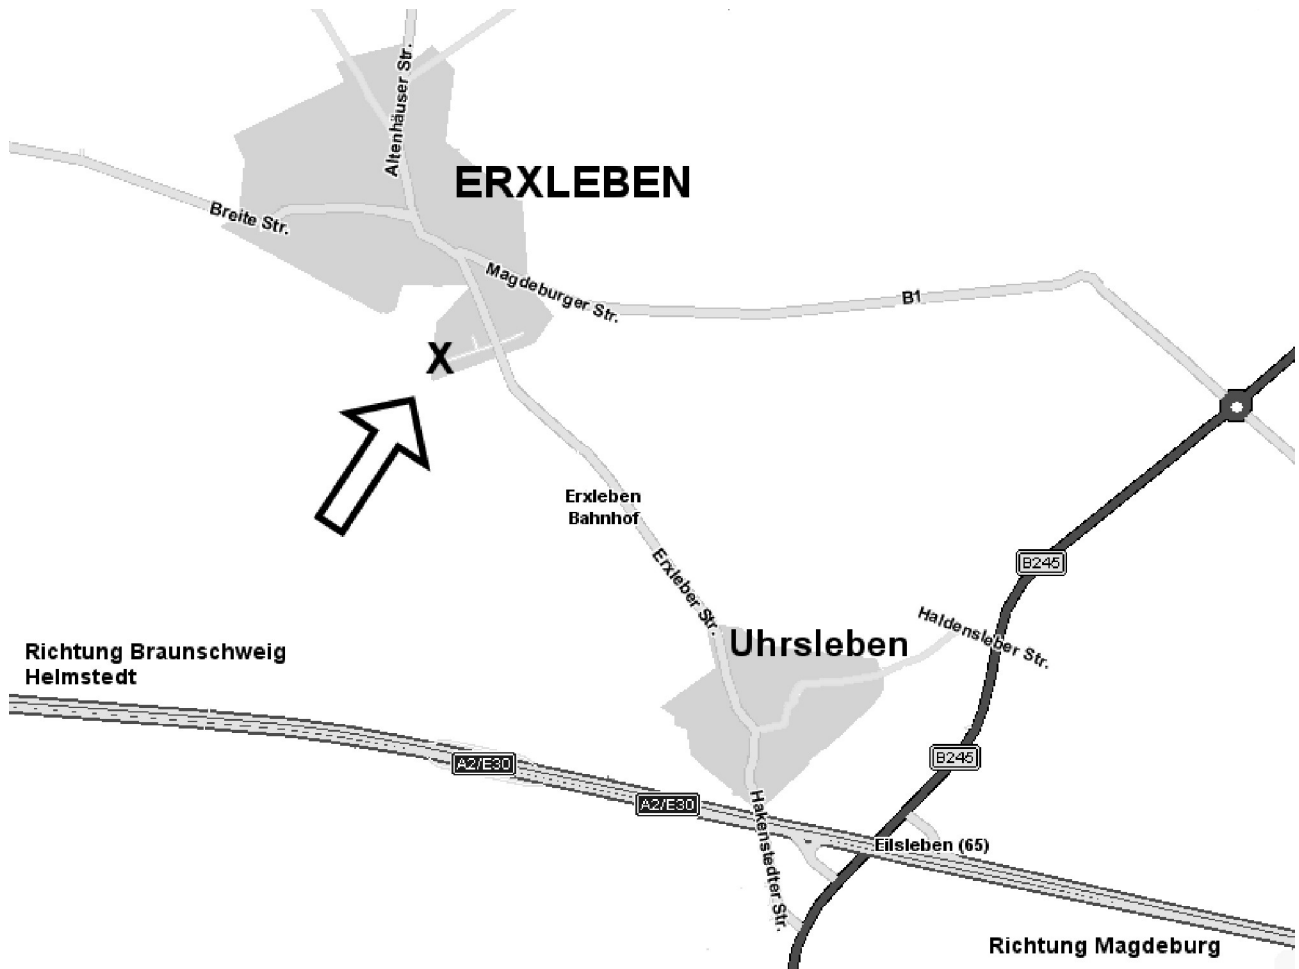

ARIANE

Spedition + Logistik

ARIANE Spedition + Logistik GmbH
Lustgartenbreite 6
39343 Erxleben

Tel 039052-6918
Fax 039052-6919
post@ariane.de